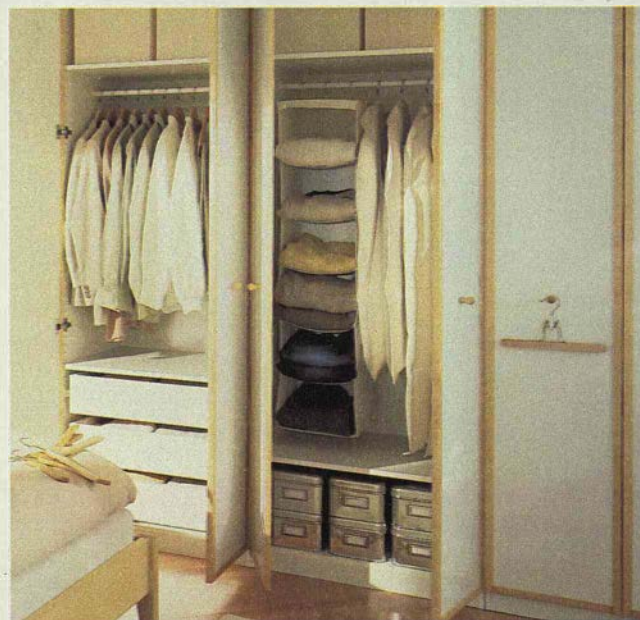

1.995.-

RANVIK sängstomme
160x200 cm

Nyhet!

6.112.-

PAX/RANVIK garderober
exkl inredning och handtag
160×60×236 cm

PAX/RANVIK garderober med RATIONELL hyllor och klädstång samt KOMPLEMENT lådor. Kombinationen i bild 240×60×236 cm 9.879.-
Se sid 302.